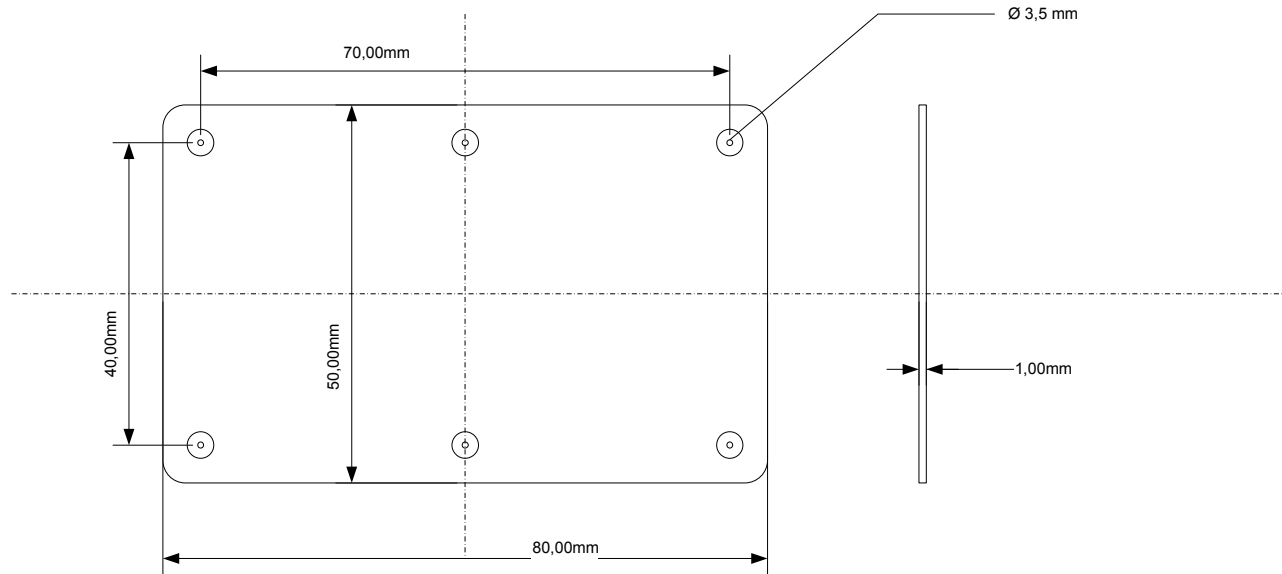

Display

Die Displays entsprechen
auch den Abmessungen für
CU-SENSORHEAD

Product:CU-SENSOR_FRONT
File: DISPLAY
Version: 1
Date: 01.01.2010
Last Modify: -

UlrichC

© 2010 Christian Ulrich
All rights reserved