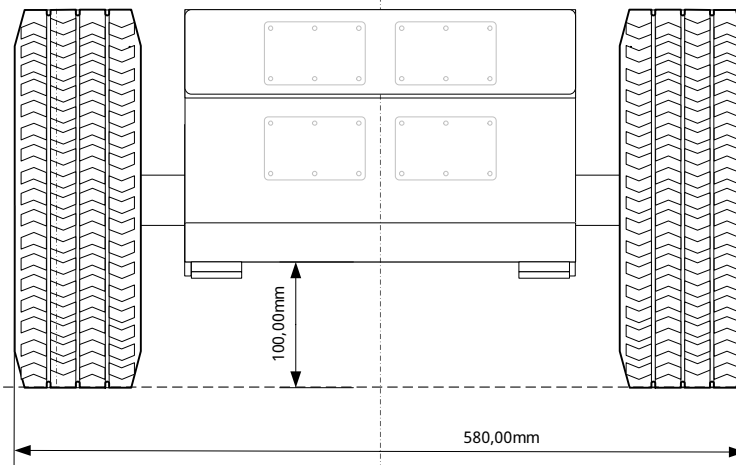

CU-ROBOT-DRIVE (Abmessungen)

H
G
F
E
D
C
B
A

H
G
F
E
D
C
B
A

8 7 6 5 4 3 2 1

8 7 6 5 4 3 2 1

M8 (Aufbau Fixierung)

Product: CU-ROBOT-DRIVE
File: DIMENSIONS
Version: 1
Date: 24.09.2015
Last Modify: -

UlrichC.DE
© 2015 Christian Ulrich
All rights reserved