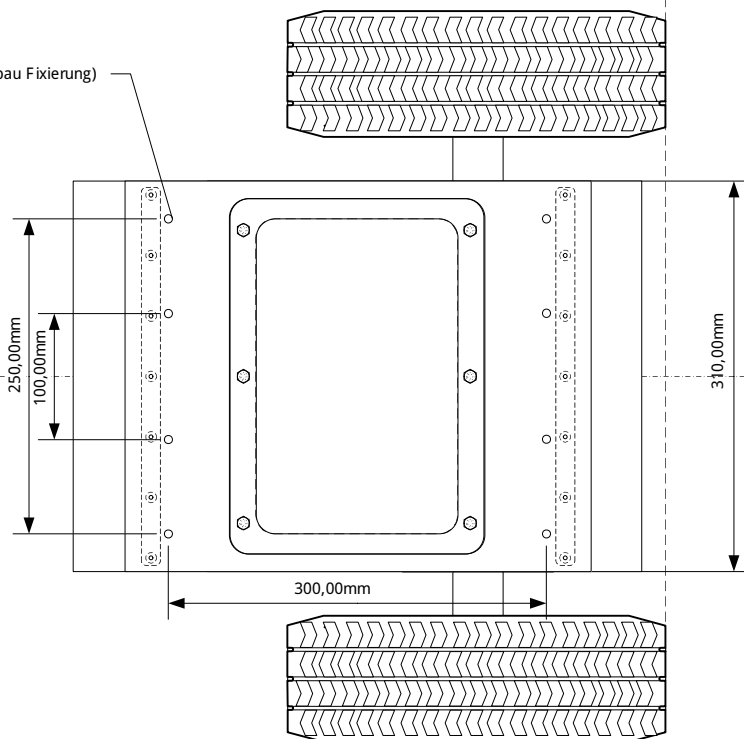

CU-ROBOT-DRIVE (Abmessungen)

H
G
F
E
D
C
B
A

H
G
F
E
D
C
B
A

8 7 6 5 4 3 2 1

8 7 6 5 4 3 2 1

M8 (Aufbau Fixierung)

Product: CU-ROBOT-DRIVE
File: DIMENSIONS
Version: 1
Date: 24.09.2015
Last Modify: -

UlrichC.DE
© 2015 Christian Ulrich
All rights reserved