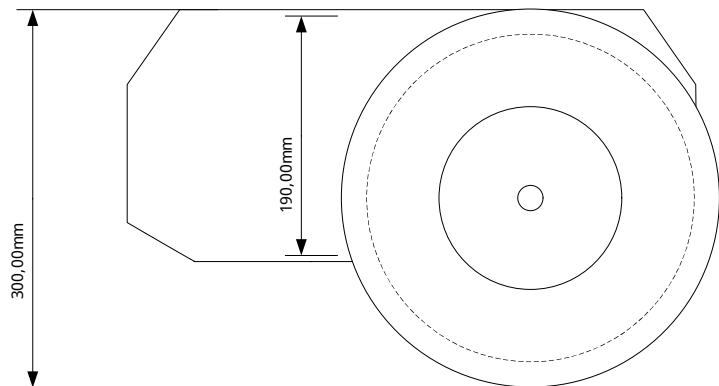

CU-ROBOT-DRIVE (Abmessungen)

H
G
F
E
D
C
B
A

H
G
F
E
D
C
B
A

8 7 6 5 4 3 2 1

8 7 6 5 4 3 2 1

M8 (Aufbau Fixierung)

Product: CU-ROBOT-DRIVE
File: DIMENSIONS
Version: 1
Date: 24.09.2015
Last Modify: -

UlrichC.DE
© 2015 Christian Ulrich
All rights reserved