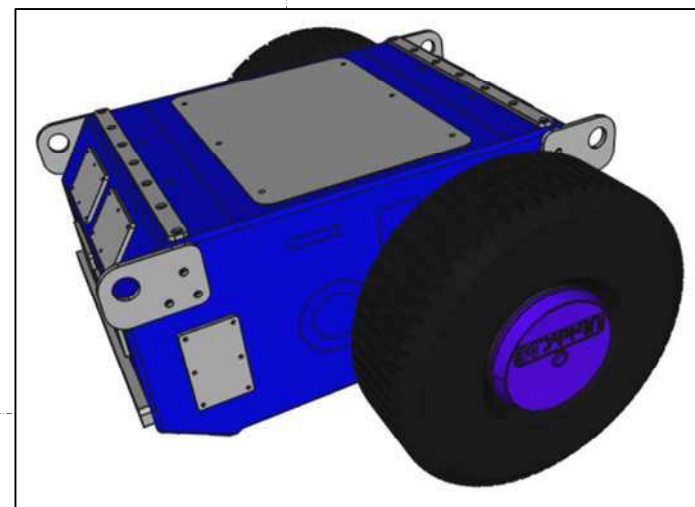

CU-ROBOT-DRIVE (Abmessungen)

H
G
F
E
D
C
B
A

H
G
F
E
D
C
B
A

8 7 6 5 4 3 2 1

8 7 6 5 4 3 2 1

M8 (Aufbau Fixierung)

Product: CU-ROBOT-DRIVE
File: DIMENSIONS
Version: 1
Date: 24.09.2015
Last Modify: -

UlrichC.DE
© 2015 Christian Ulrich
All rights reserved