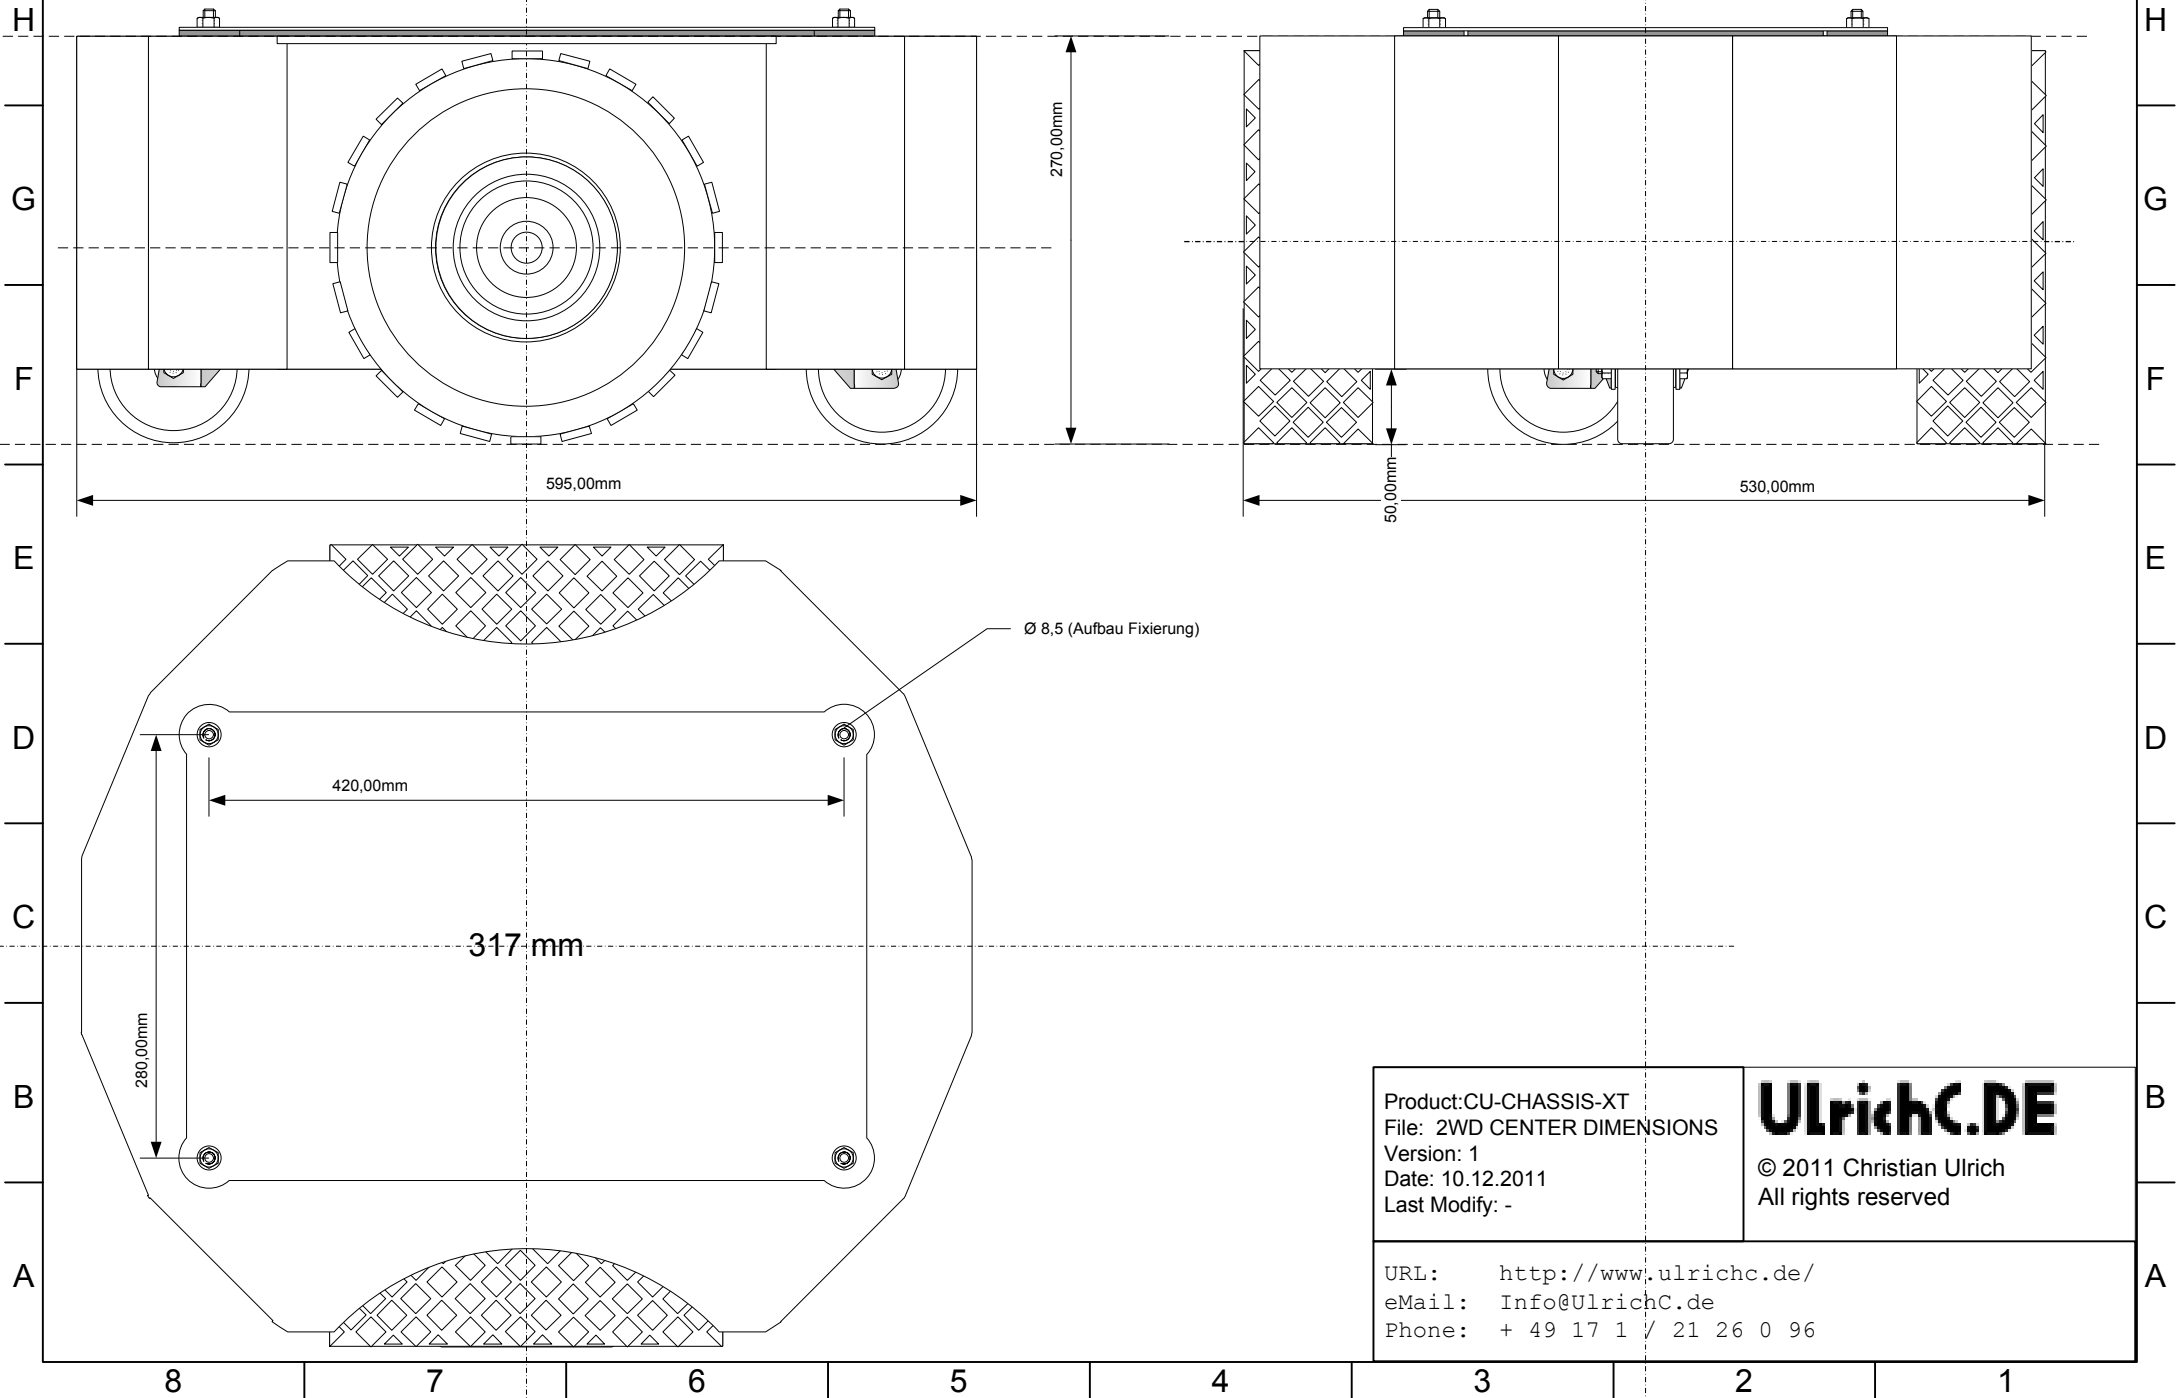

CU-CHASSIS-XT 2WD-CENTER (Abmessungen)

Ø 8,5 (Aufbau Fixierung)

<p>Product: CU-CHASSIS-XT File: 2WD CENTER DIMENSIONS Version: 1 Date: 10.12.2011 Last Modify: -</p>	<p>UlrichC.DE © 2011 Christian Ulrich All rights reserved</p>
<p>URL: http://www.ulrichc.de/ eMail: Info@UlrichC.de Phone: + 49 17 1 / 21 26 0 96</p>	