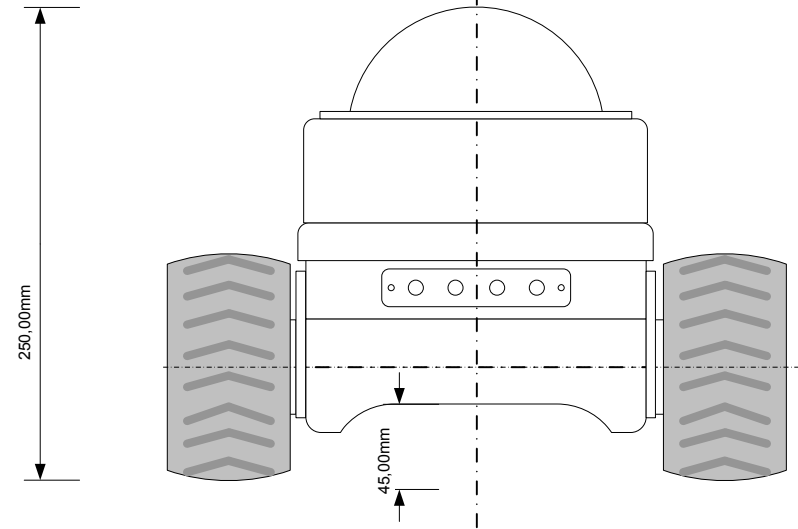

# IScout-6WD

420,00mm

250,00mm

45,00mm

330,00mm