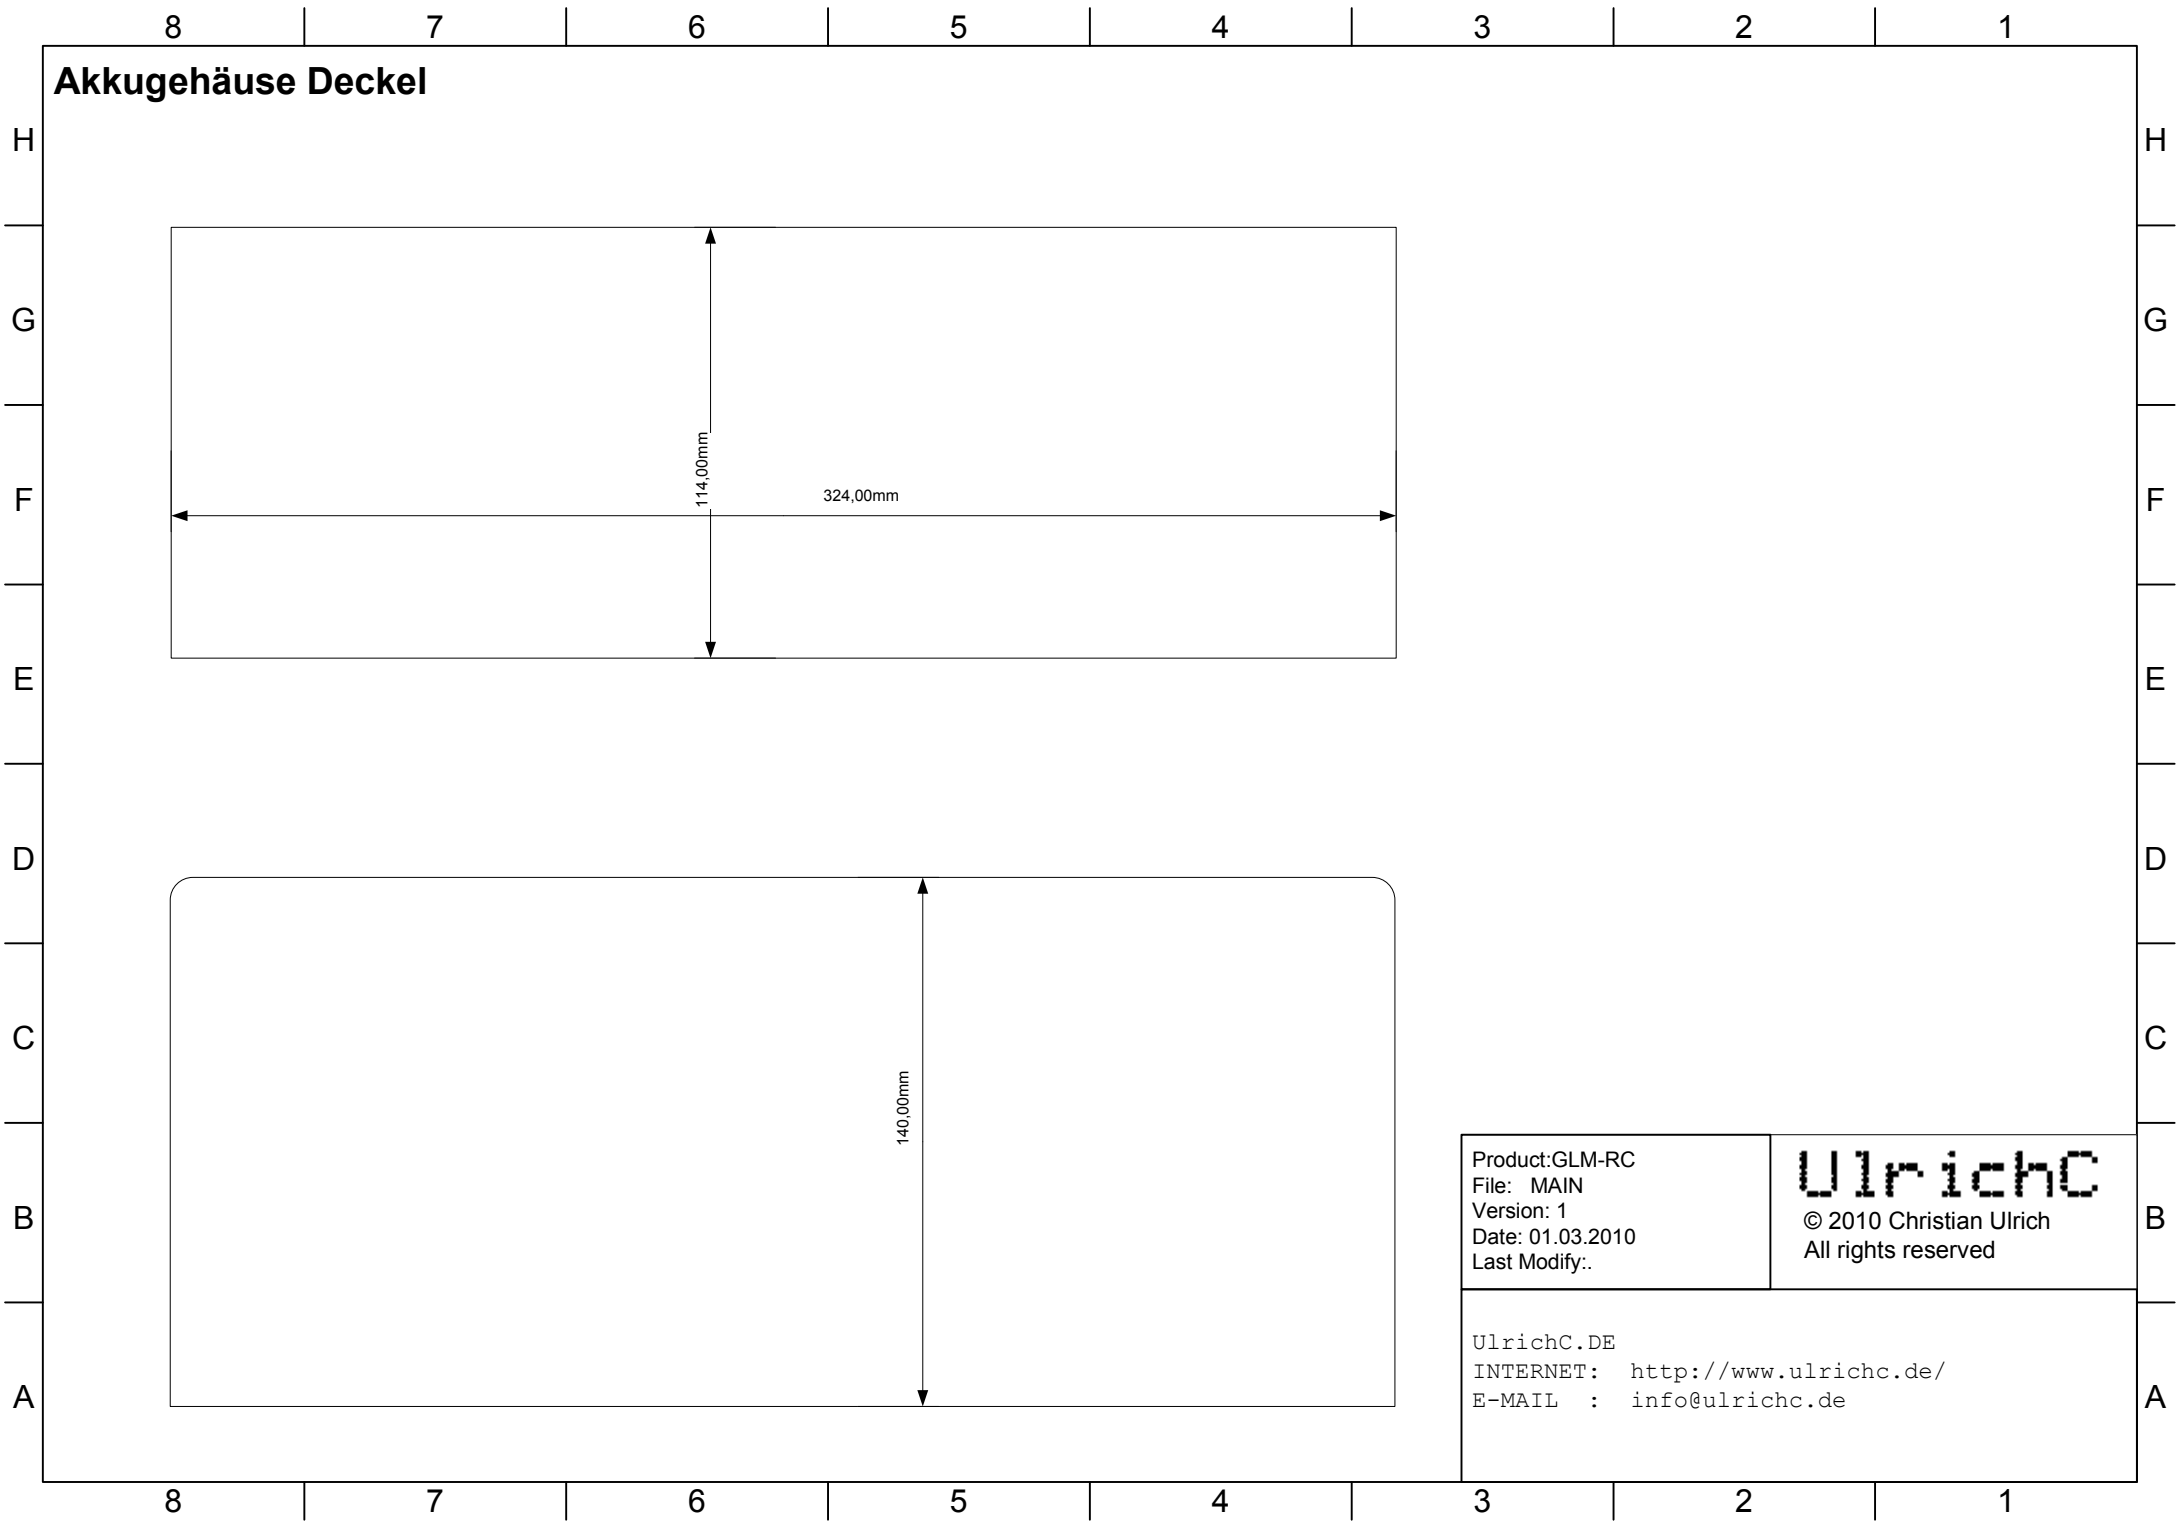

Akkugehäuse Deckel

Product:GLM-RC
File: MAIN
Version: 1
Date: 01.03.2010
Last Modify:..

UlrichC
© 2010 Christian Ulrich
All rights reserved

UlrichC.DE
INTERNET: <http://www.ulrichc.de/>
E-MAIL : info@ulrichc.de