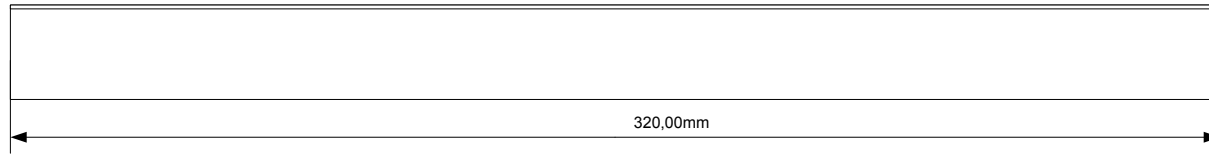

Akkugehäuse

Längsstrebe

Querstrebe

Montage

Product:GLM-RC
File: MAIN
Version: 1
Date: 01.03.2010
Last Modify:.

UlrichC
© 2010 Christian Ulrich
All rights reserved

UlrichC.DE
INTERNET: <http://www.ulrichc.de/>
E-MAIL : info@ulrichc.de