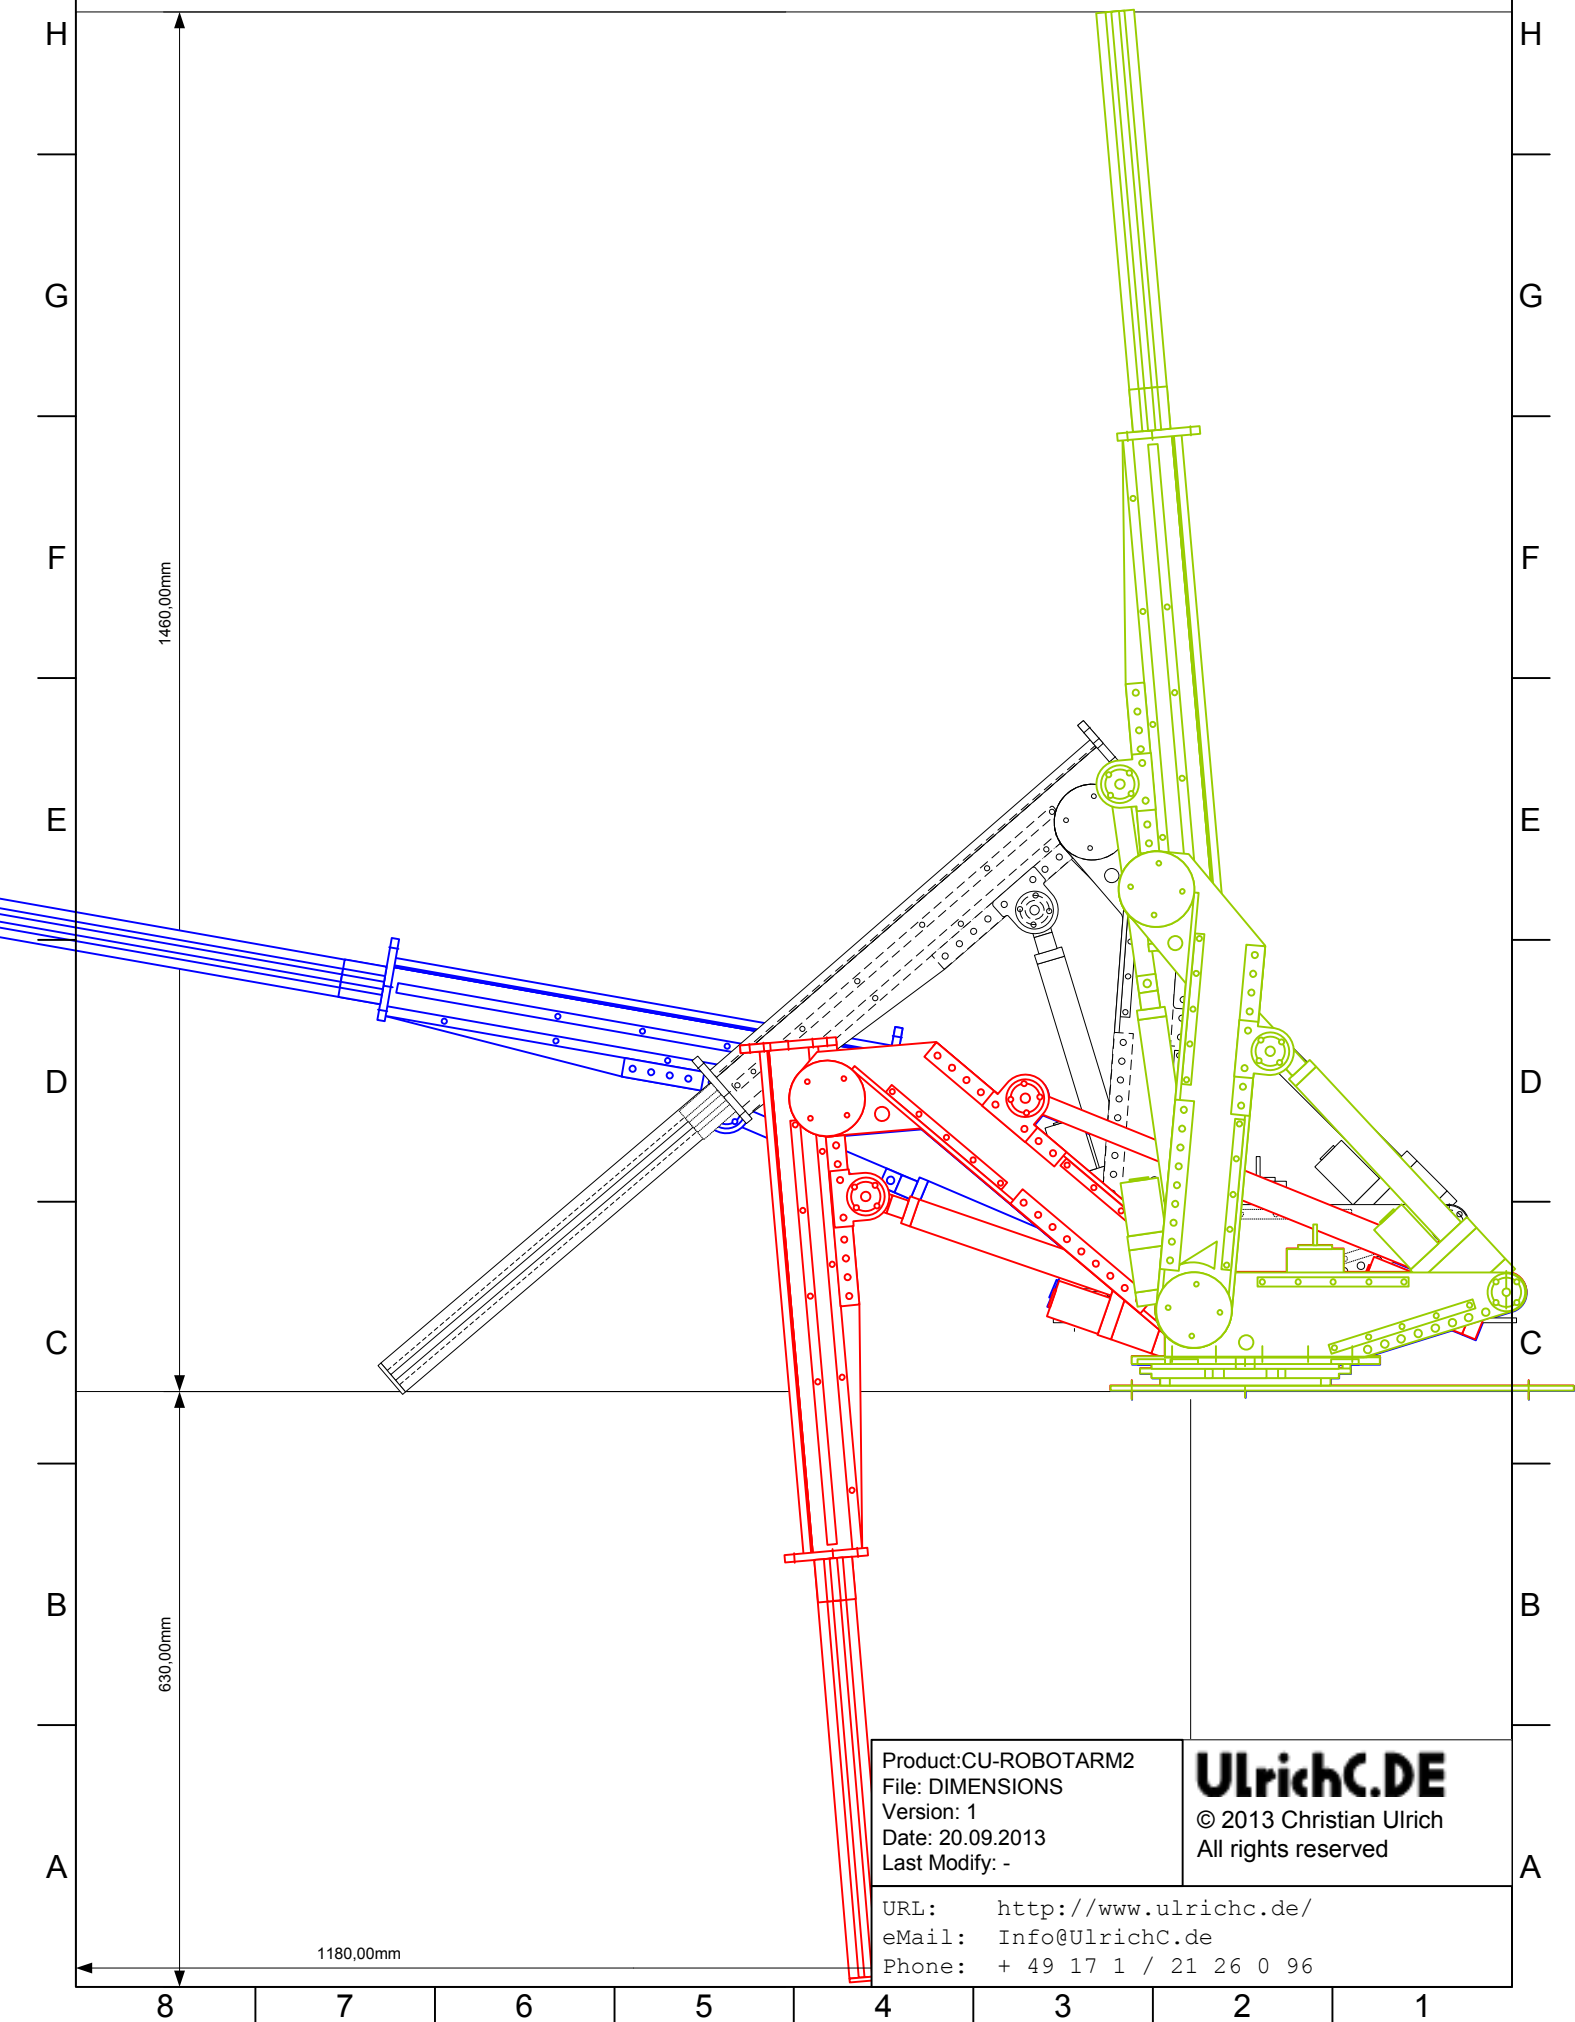

CU-ROBOTARM2 (Workspace side)

Product: CU-ROBOTARM2
File: DIMENSIONS
Version: 1
Date: 20.09.2013
Last Modify: -

UlrichC.DE
© 2013 Christian Ulrich
All rights reserved

URL: <http://www.ulrichc.de/>
eMail: Info@UlrichC.de
Phone: + 49 17 1 / 21 26 0 96

CU-ROBOTARM2 (Workspace top)

$351,0^\circ$

Product:CU-ROBOTARM2 File: DIMENSIONS Version: 1 Date: 20.09.2013 Last Modify: -	UlrichC.DE © 2013 Christian Ulrich All rights reserved
URL: http://www.ulrichc.de/ eMail: Info@UlrichC.de Phone: + 49 17 1 / 21 26 0 96	