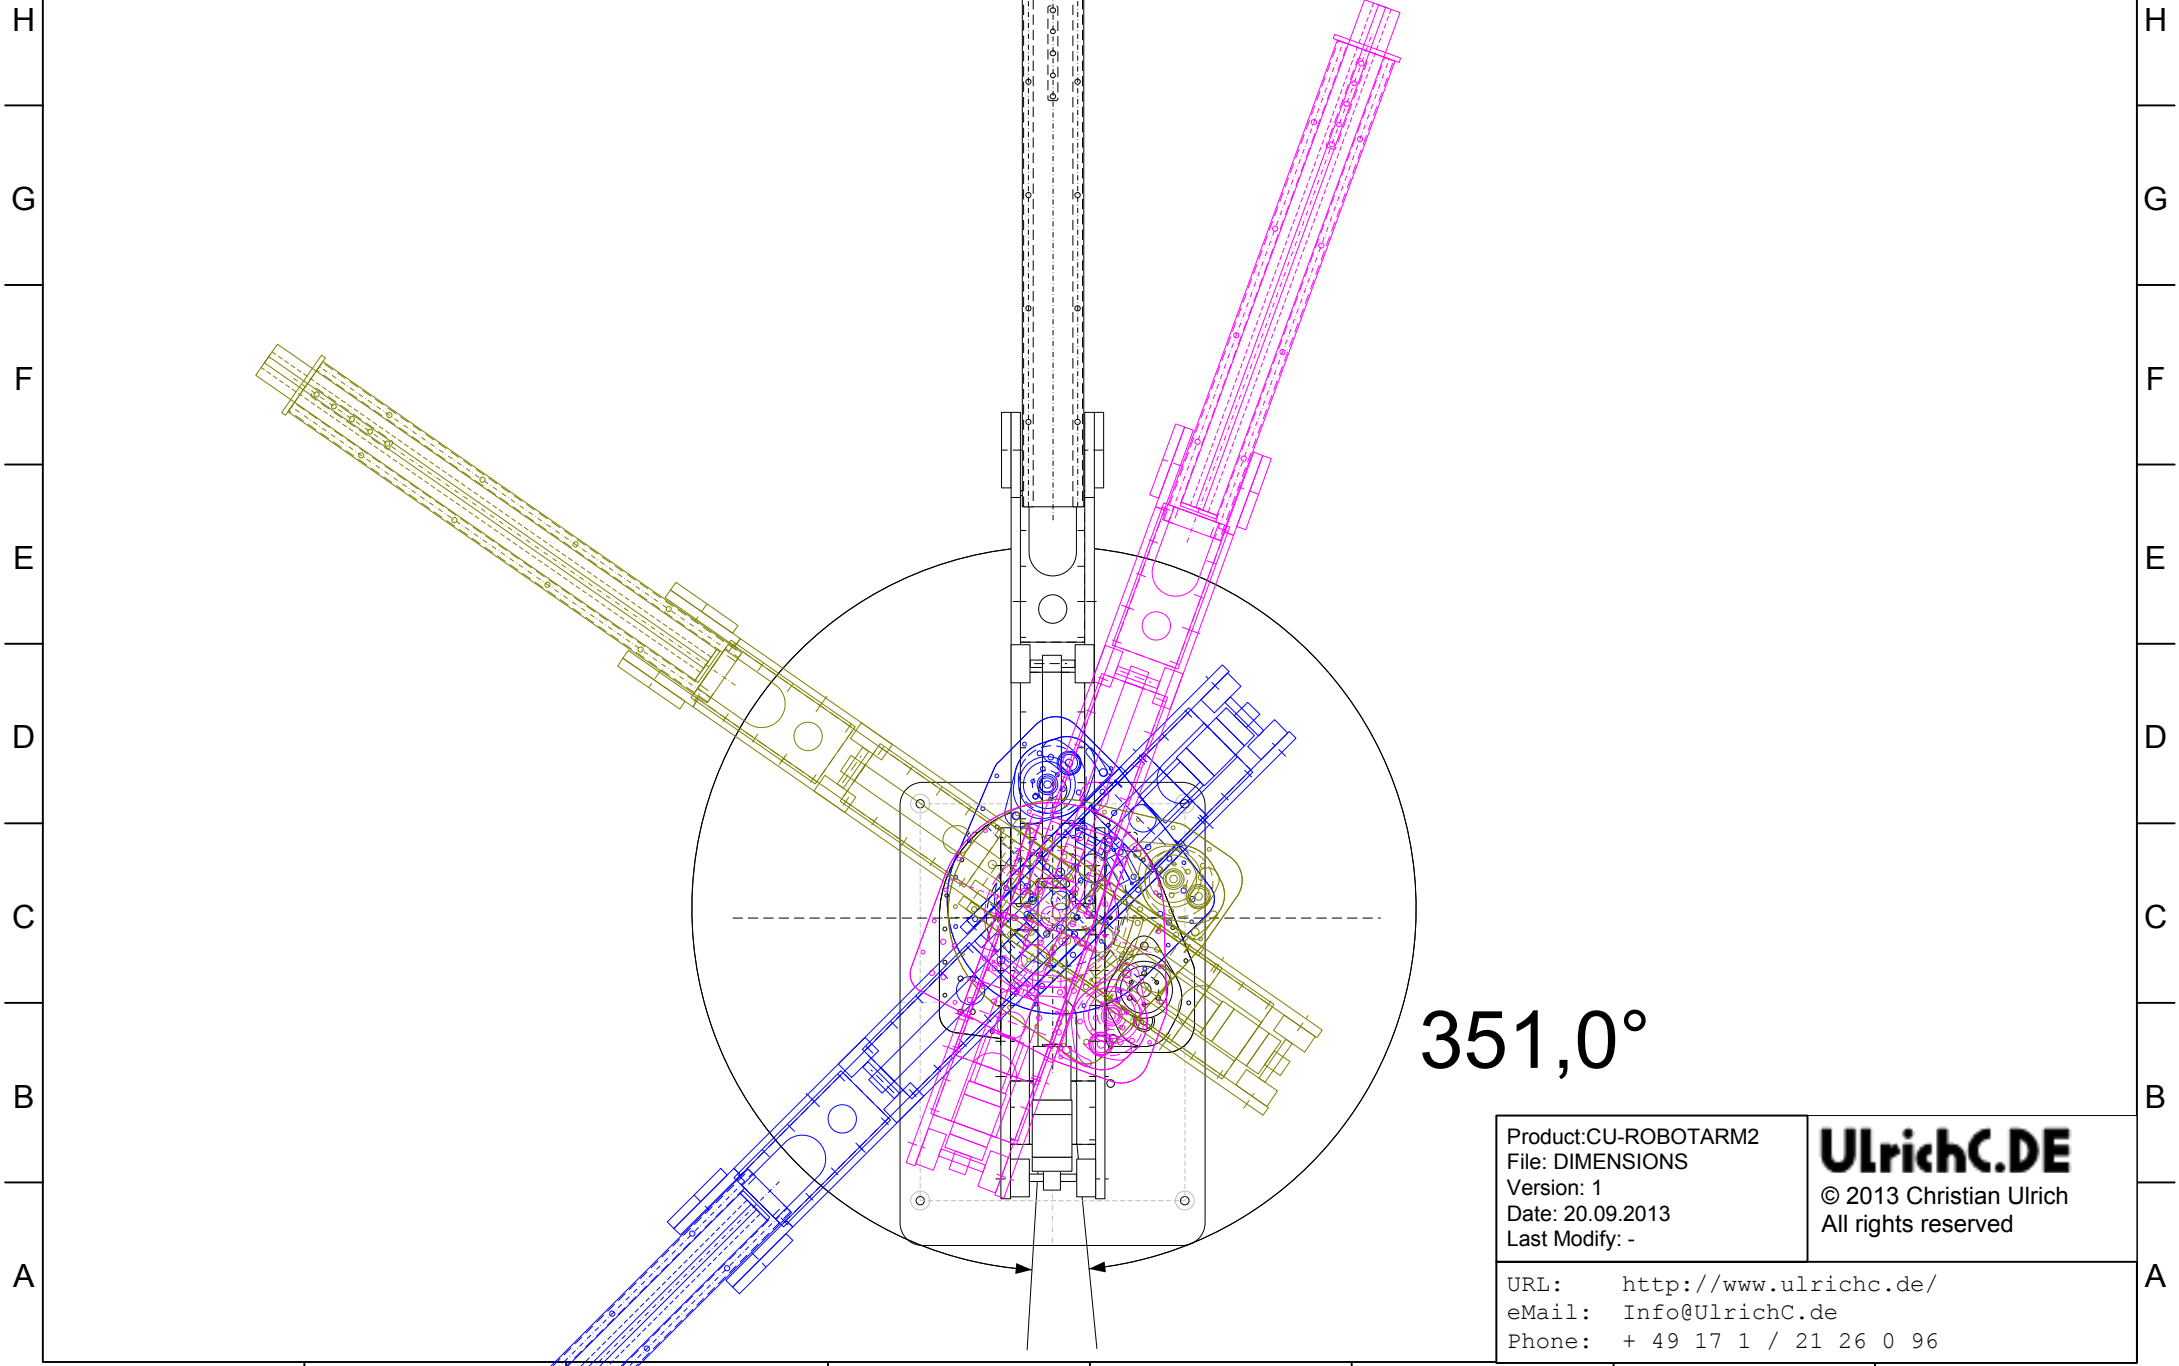

CU-ROBOTARM2 (Workspace side)

Product: CU-ROBOTARM2
File: DIMENSIONS
Version: 1
Date: 20.09.2013
Last Modify: -

UlrichC.DE
© 2013 Christian Ulrich
All rights reserved

URL: <http://www.ulrichc.de/>
eMail: Info@UlrichC.de
Phone: + 49 17 1 / 21 26 0 96

CU-ROBOTARM2 (Workspace top)

$351,0^\circ$

Product:CU-ROBOTARM2 File: DIMENSIONS Version: 1 Date: 20.09.2013 Last Modify: -	UlrichC.DE © 2013 Christian Ulrich All rights reserved
URL: http://www.ulrichc.de/ eMail: Info@UlrichC.de Phone: + 49 17 1 / 21 26 0 96	