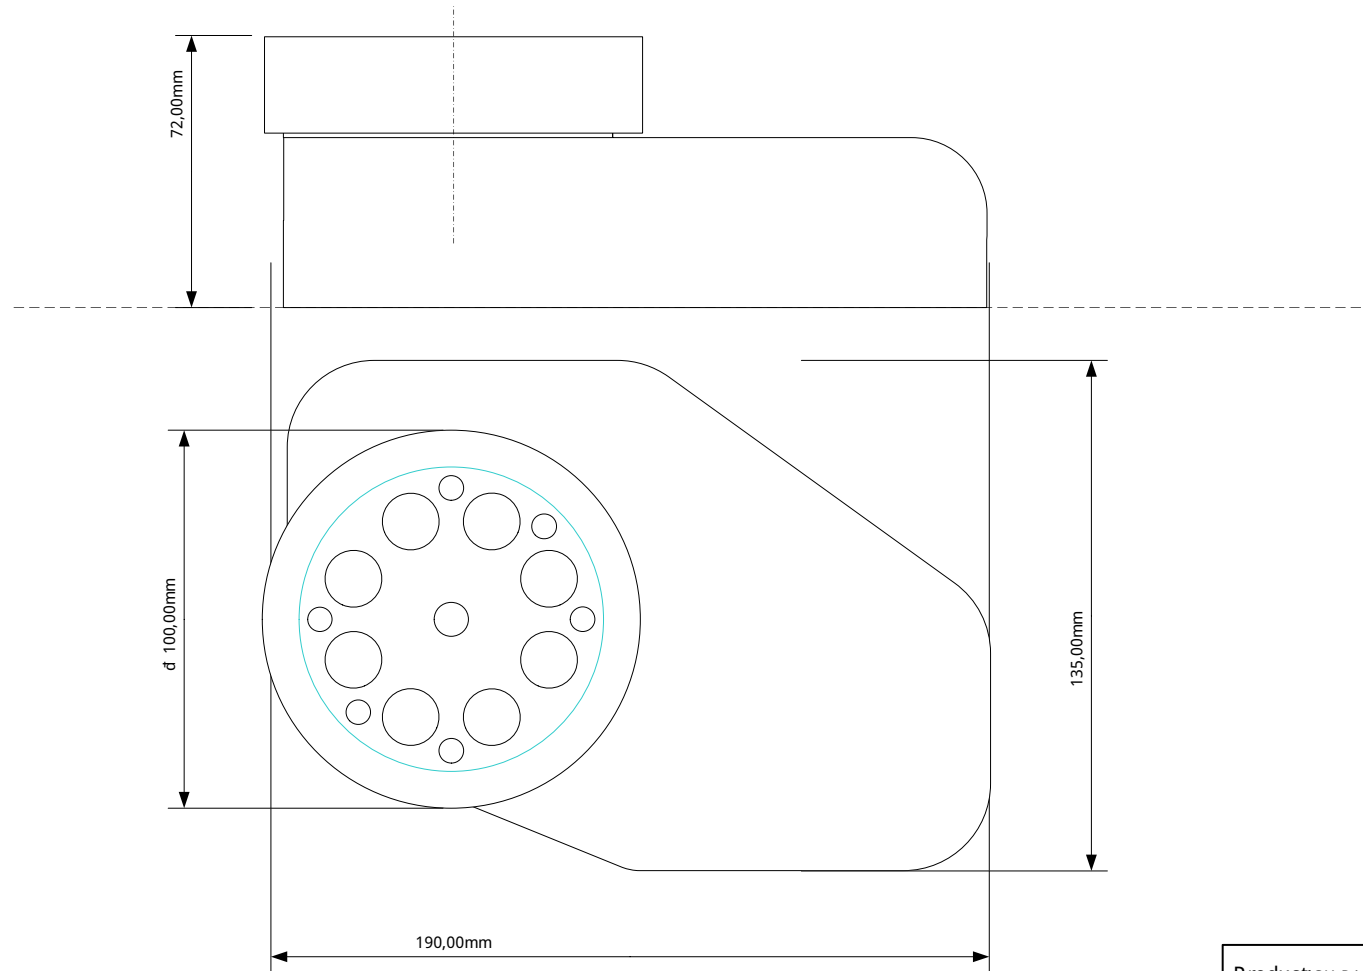

CU-PAN-DRIVE (Dimensions / Abmessungen)

Product: CU-PAN-DRIVE
File: DIMENSIONS
Version: 1
Date: 29.11.2018
Last Modify: -

UlrichC.DE
ø 2018 Christian Ulrich
All rights reserved

URL: <http://www.ulrichc.de/>
eMail: Info@UlrichC.de
Phone: + 49 17 1 / 21 26 0 96