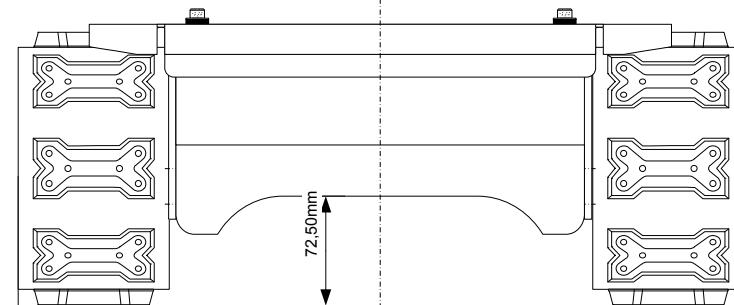

8 7 6 5 4 3 2 1
CU-CHAIN-CHASSIS(PRO)

630,00mm

480,00mm

72,50mm

<p>Product:CU-CHAIN-CHASSIS(PRO) File: DIMANSIONS Version: 1 Date: 10.05.2011 Last Modify: -</p>	<p>UlrichC.DE © 2011 Christian Ulrich All rights reserved</p>
<p>URL: http://www.ulrichc.de eMail: info@ulrichc.de Phone: + 49 17 1 / 21 26 0 96 Adress: Am Stiegelberg 9a (Germany) 76448 Durmersheim Lk Rastatt</p>	