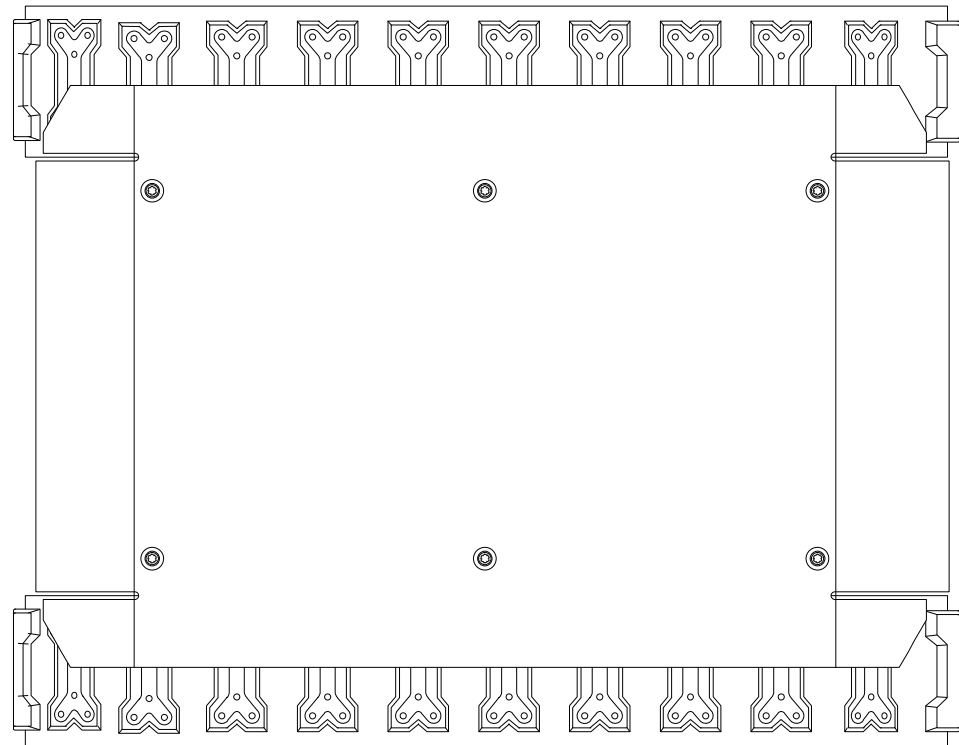

8 7 6 5 4 3 2 1
CU-CHAIN-CHASSIS(PRO)

630,00mm

480,00mm

72,50mm

<p>Product:CU-CHAIN-CHASSIS(PRO) File: DIMANSIONS Version: 1 Date: 10.05.2011 Last Modify: -</p>	<p>UlrichC.DE © 2011 Christian Ulrich All rights reserved</p>
<p>URL: http://www.ulrichc.de eMail: info@ulrichc.de Phone: + 49 17 1 / 21 26 0 96 Adress: Am Stiegelberg 9a (Germany) 76448 Durmersheim Lk Rastatt</p>	