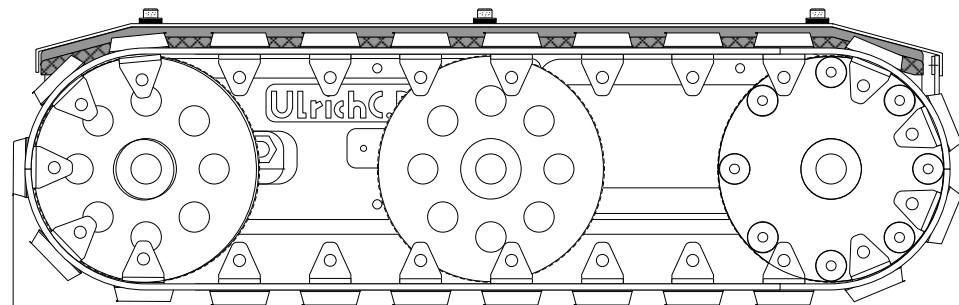

8 7 6 5 4 3 2 1
CU-CHAIN-CHASSIS(PRO)

630,00mm

480,00mm

72,50mm

<p>Product:CU-CHAIN-CHASSIS(PRO) File: DIMANSIONS Version: 1 Date: 10.05.2011 Last Modify: -</p>	<p>UlrichC.DE © 2011 Christian Ulrich All rights reserved</p>
<p>URL: http://www.ulrichc.de eMail: info@ulrichc.de Phone: + 49 17 1 / 21 26 0 96 Adress: Am Stiegelberg 9a (Germany) 76448 Durmersheim Lk Rastatt</p>	