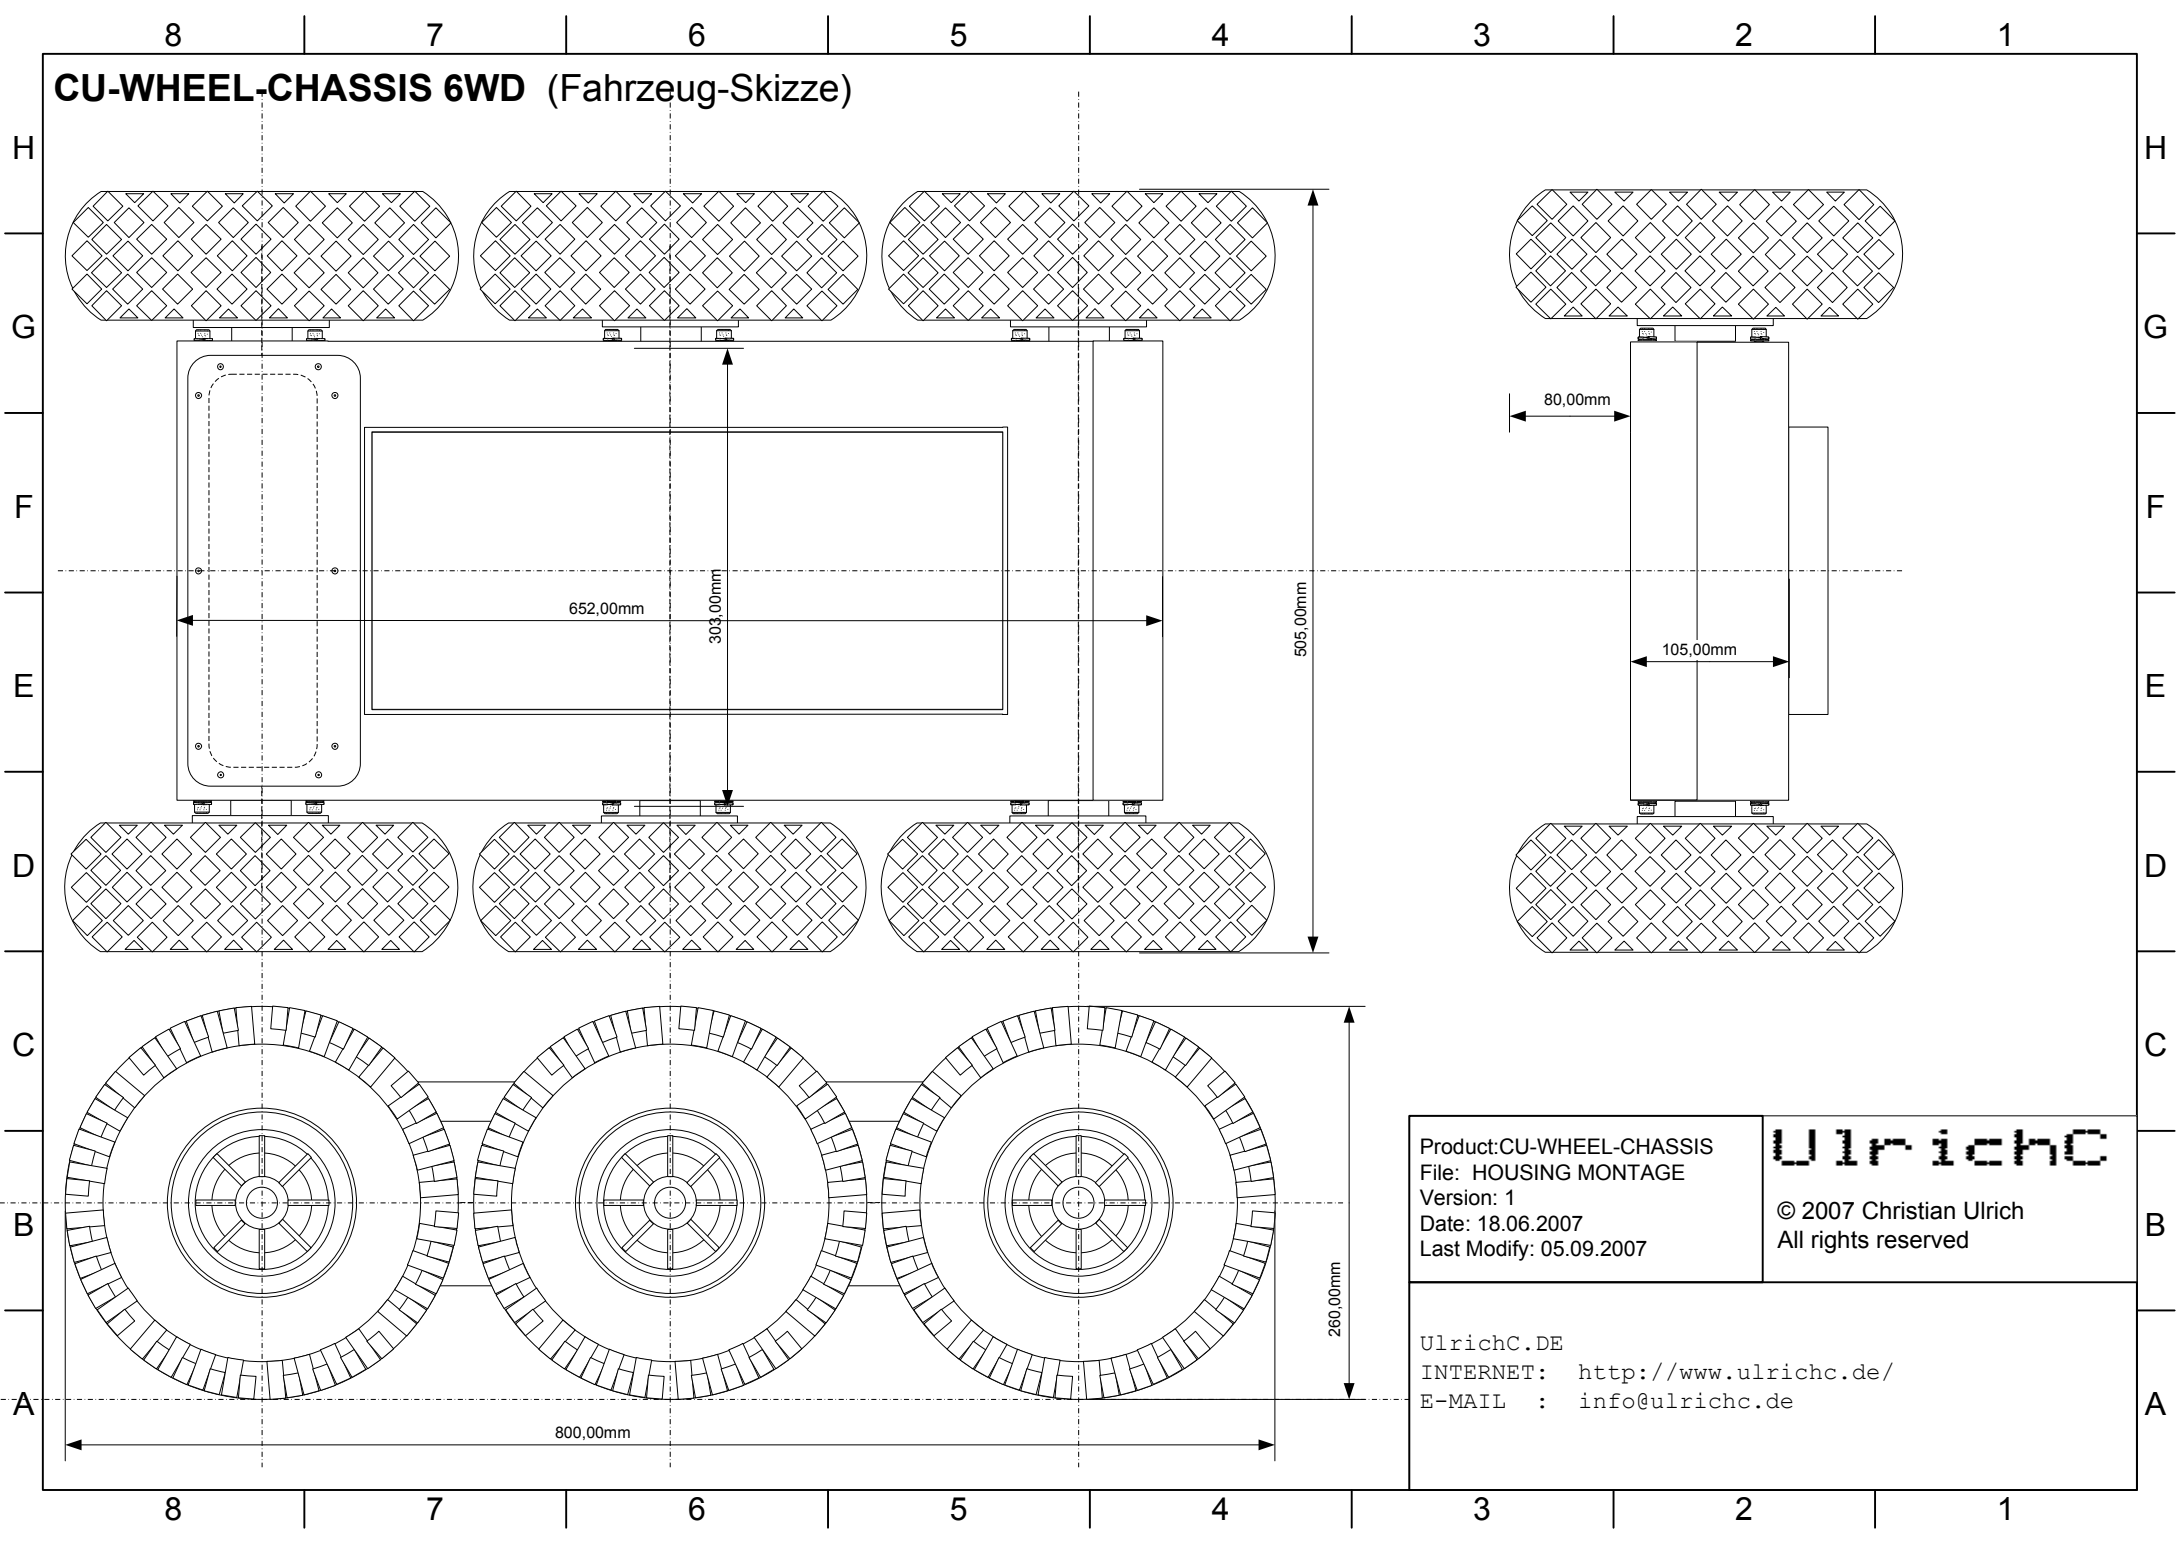

CU-WHEEL-CHASSIS 6WD (Fahrzeug-Skizze)

Product: CU-WHEEL-CHASSIS
 File: HOUSING MONTAGE
 Version: 1
 Date: 18.06.2007
 Last Modify: 05.09.2007

UlrichC
 © 2007 Christian Ulrich
 All rights reserved

UlrichC.DE
 INTERNET: <http://www.ulrichc.de/>
 E-MAIL : info@ulrichc.de